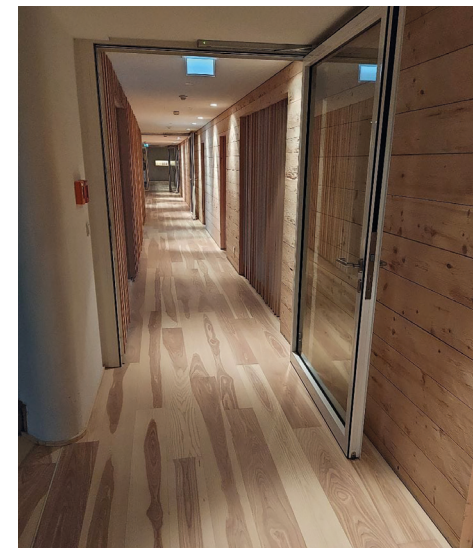

Extrem belastbar für den Einsatz im Objekt.